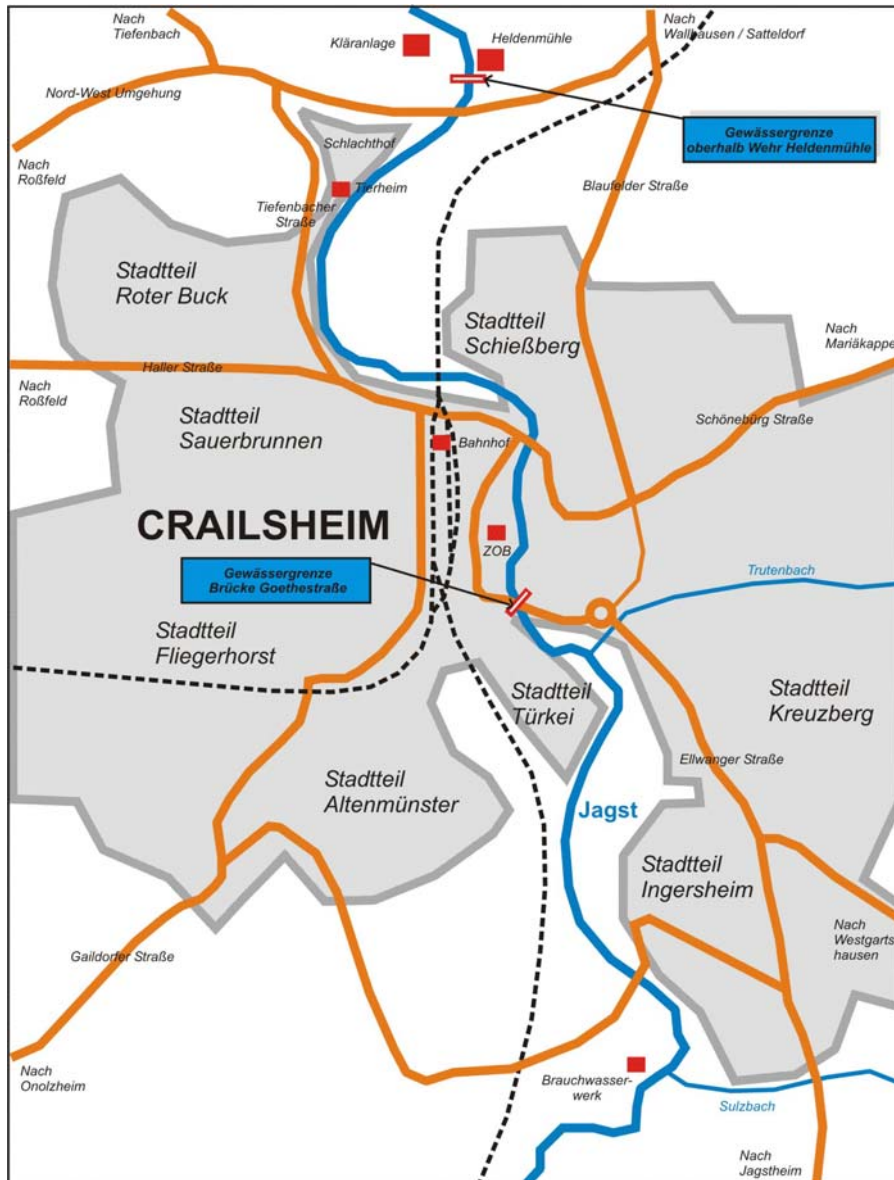

Gewässergrenzen Tageskarte

Obere Gewässergrenze: Brücke Goethestraße (Crailsheim)
Untere Gewässergrenze: Oberhalb Wehr Heldenmühle

Mühlkanäle und Seitenbäche sind Schongebiete und dürfen nicht befischt werden!

Weitere Informationen finden Sie auf der Tageskarte.

Wir hoffen, dass es Ihnen an unserem Fischwasser gefällt und wünschen **Petri Heil!**