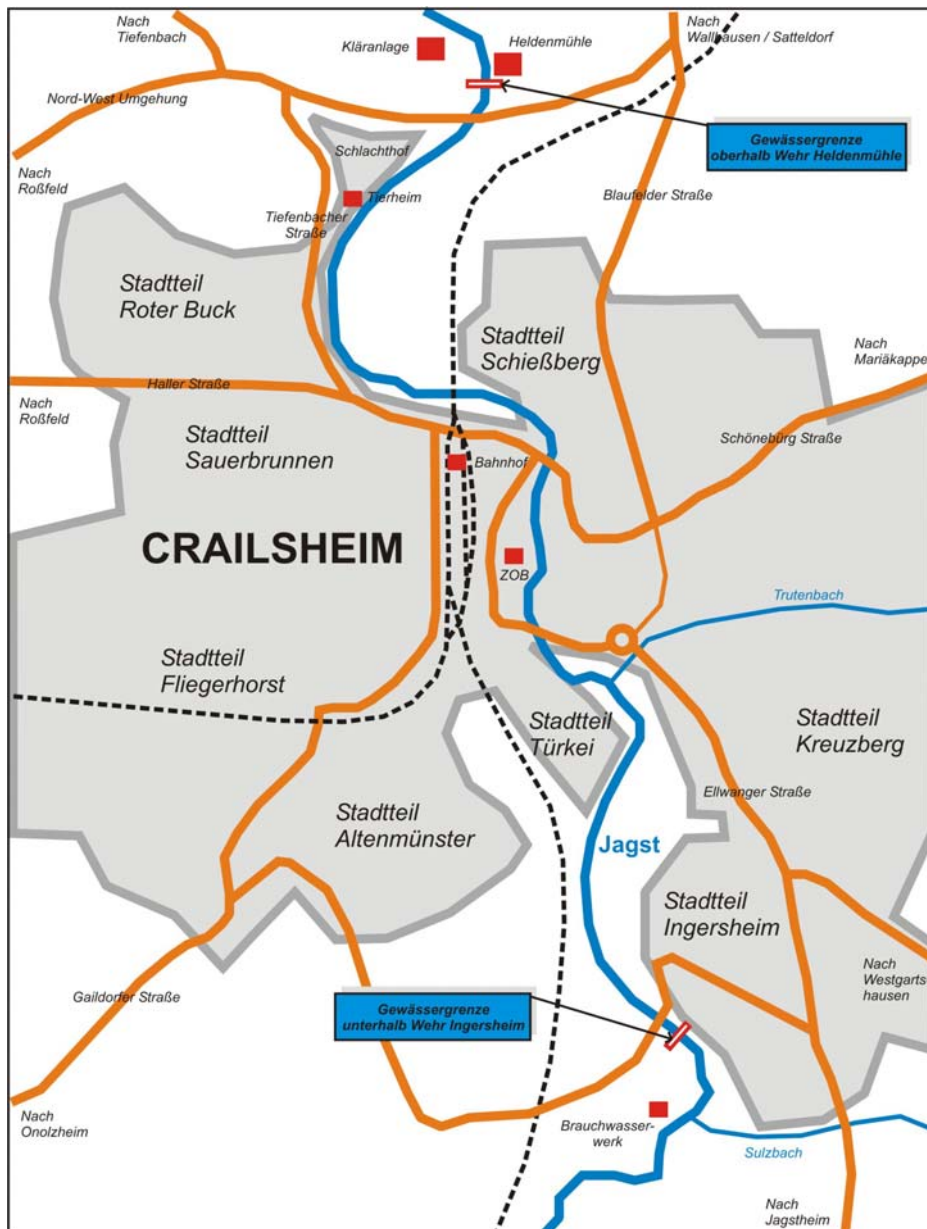

Rainer Zörlein
Rosenweg 7 74589 Satteldorf
Tel.: 0 79 51 / 59 20 Fax: 0 79 51 / 95 93 63
Crailsheimer Volksbank e.G. BLZ 622 910 20, Kto.-Nr. 180 310 13

Gewässergrenzen Tageskarte

Obere Gewässergrenze: Unterhalb Wehr Schiedmühle Ingersheim
Untere Gewässergrenze: Oberhalb Wehr Heldenmühle

Mühlkanäle und Seitenbäche sind Schongebiete und dürfen nicht befischt werden!

Weitere Informationen finden Sie auf der Tageskarte.

Wir hoffen, dass es Ihnen an unserem Fischwasser gefällt und wünschen **Petri Heil!**